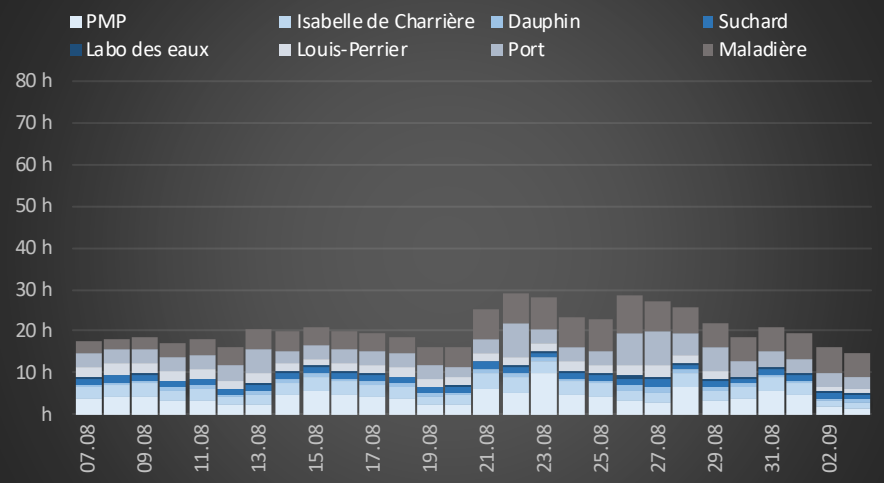

Relevage Ouest en heure de pompage par jour

Relevage Est en heure de pompage par jour

pluviométrie mm  
Neuchâtel  
Chaumont