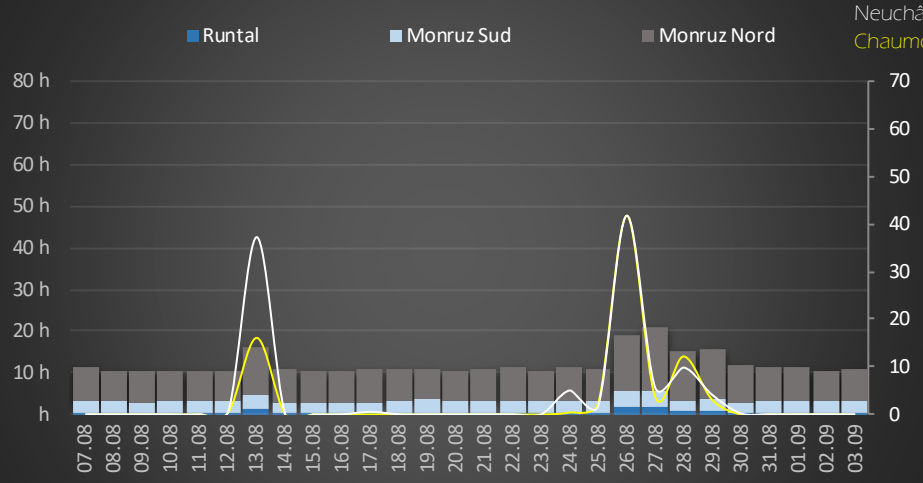

Relevage Ouest en heure de pompage par jour

Relevage Est en heure de pompage par jour

pluviométrie mm  
Neuchâtel  
Chaumont